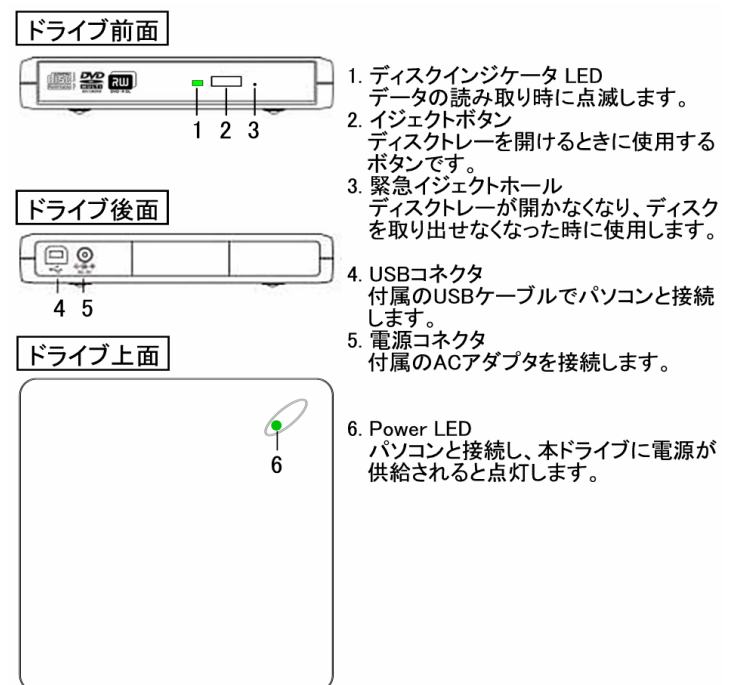

各部の名称

本体システム必要条件

対応機種	USB2.0(USB1.1)ポートを搭載した DOS/V マシン
対応 OS	Windows 98SE / ME/ 2000Pro / XP(Home , Pro) / Vista MS-DOS6.2 以上 ※ MS-DOS6.2 および Windows 98SE / ME は、サポート対象外となります。 ※ Server 系 OS は、動作保証外となります。
対応 CPU	付属のすべてのアプリケーションを使用時 PentiumIII 866MHz またはその互換以上
搭載メモリ	付属のすべてのアプリケーションを使用時 512MB 以上推奨
ハードディスク	付属のすべてのアプリケーションソフトを使用時 約 290MB(アプリケーションインストール時に必要) イメージファイル作成領域として、書き込みするファイルと同程度の空き容量が必要
グラフィック環境・その他	付属のすべてのアプリケーションを使用時 1024X768 or 1280X1024 ピクセル AGP または PCI Express 接続の Direct Draw オーバーレイ対応のもの (DirectX9.0 以降)

【注意】

- ※1 DVD-R/-R DL,DVD-RW,+R/+R DL,+RW メディアで作成した DVD-ROM / DVD ビデオは、既存の DVD-ROMドライブ、DVD プレーヤー、対応のゲーム機で再生可能ですが、一部再生できない機種があります。
- ※2 USB2.0 環境は、パソコン本体に USB2.0 インタフェース機能が必要です。
- ※3 一部の USB2.0 インタフェース(PC カードタイプのものなど)に接続した場合、環境によってはドライブの最大性能を発揮できない場合があります。
- ※4 USB1.1 のポートに接続した場合は、USB1.1 機器として動作します。

本体仕様

バッファ容量	2MB
アクセス時間	130ms (CD/DVD)
サイズ・重量	143(W)x144(D)x20(H)mm 350g
対応ディスク	記録・再生※1 DVD-RAM [9.4GB (両面) / 4.7GB (片面)] ※2 DVD-R(for General Ver2.0)、 -R DL(Ver.1.0)、DVD-RW(Ver.1.1/1.2)※3、 +R(Ver.1.0/1.1/1.2)、+R DL(Ver.1.0) : 2層記録、 +RW(Ver.1.1/1.2)、CD-R、CD-RW
	再生※5 DVD-RAM ※2[2.6GB (片面)], DVD-ROM、DVD-Video、DVD-RW(Ver.1.0)、 CD-DA※4、CD-ROM(XA対応)、Photo CD(マルチセッション対応)、Video CD、 CD TEXT、CD-EXTRA
リージョンコード設定	設定変更回数 : 4回 (4回目以降は変更不可)
対応メディア	DVD...DVD-RAM、DVD-R、-R DL、DVD-RW、 +R、+R DL、+RW、DVD-ROM CD ...CD-R、CD-RW、CD-ROM
推奨メディア	太陽誘電、日立マクセル、三菱化学等、国内メーカー推奨

- ※1 パソコンの性能や使用条件、ご使用のディスクによっては、正常に書き込みができない場合があります。
- ※2 カートリッジ無しのディスクをご使用ください。カートリッジタイプのディスクはカートリッジから取り出して使用してください。TYPE1 の DVD-RAM ディスクは使用できません。
- ※3 DVD-RW への記録に対応しているのは Ver.1.1/1.2 です。Ver.1.0 への記録には対応していません。
- ※4 CD-G は再生できません。
- ※5 再生するディスクによっては別途専用ソフトなどが必要な場合があります。ディスクの書き込み状態や記録形式によっては、性能が保証できない場合があります。

動作温度

動作温度	5°C~40°C
動作湿度	15~80% (結露なきこと)

電源

USB バスパワー

USB バスパワー (読み込みのみ)^{※1,2}	USB ポートを 2 ポート使用

- ※1 USB バスパワーでの動作につきましては、すべての環境において動作を保証するものではありません。パソコンの仕様や、USB インタフェースカードの仕様によっては、USB バスパワーで動作できない場合がありますので、USB バスパワーで動作しない場合は付属の AC アダプタを接続してご利用ください。
- ※2 DVD-RAM、DVD±R/±RW、CD-R/RW、などへ書き込み時には必ず AC アダプタを使用のこと。

AC アダプタ電源

入力	AC 100~240V
出力	DC +5V 2.5A

使用できるディスクの種類と最大速度

(データ転送速度は、DVDメディア:1倍速=1385kB/s、CDメディア:1倍速= 150KB/s)