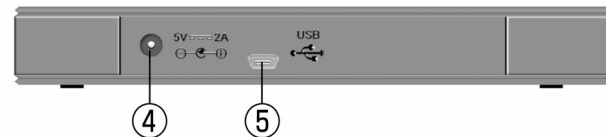

各部の名称

ドライブ前面

ドライブ後面

1. インジケータ LED; データの読み取り/書き込み時に点滅します。
2. イジェクトボタン; ディスクトレイを開ける際に使用します。
3. 緊急イジェクトホール; ディスクトレイが開かなくなり、ディスクを取り出せない時に使用します。
4. 電源コネクタ; 別売オプション品の AC アダプタを接続します。
5. USB コネクタ; 付属の USB ケーブルを使用して、パソコンの USB ポートへ接続します。