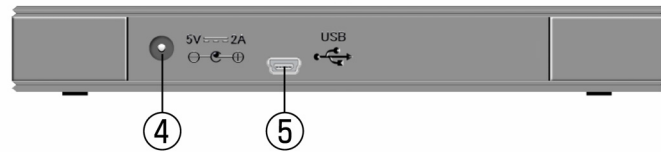

各部の名称

ドライブ前面

ドライブ後面

- | | |
|----------------|--|
| 1. インジケータ LED; | データの読み取り/書き込み時に点滅します。 |
| 2. イジェクトボタン; | ディスクトレイを開ける際に使用します。 |
| 3. 緊急イジェクトホール; | ディスクトレイが開かなくなり、ディスクを取り出せない時に使用します。 |
| 4. 電源コネクタ; | 別売オプション品の AC アダプタを接続します。 |
| 5. USB コネクタ; | 付属の USB ケーブルを使用して、パソコンの USB ポートへ接続します。 |